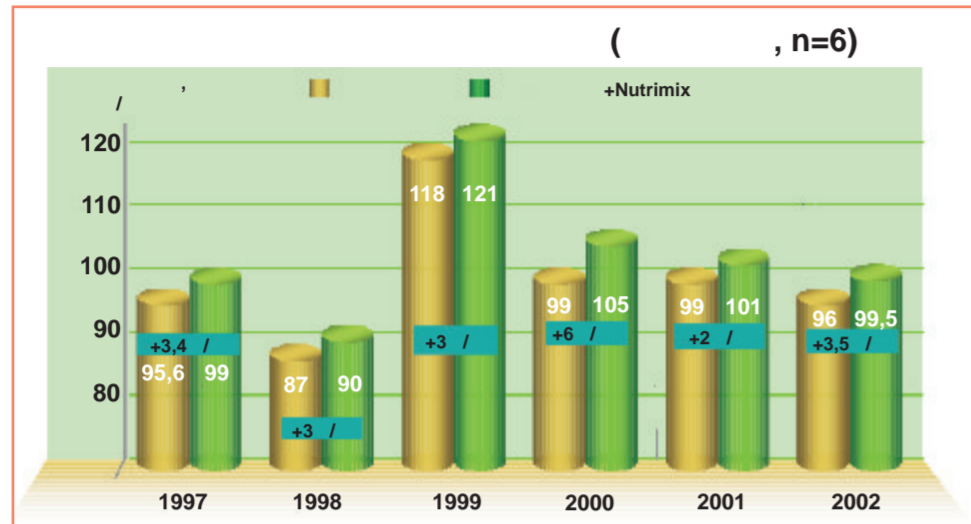

14,5

2013 = 4,1
6,5

| | | |
|-----------|-----|------|
| 2007-2008 | 5,5 | 2009 |
| 2012-2013 | 8 | 4,1 |
| 2008-2009 | 30 | 6, 5 |
| 2010 | | |

Grimme 400
95 Grimme
2014
95

Cu, Mn, Zn B.

EDTA.
chelate -

| | , % |
|-------|------|
| , B | 8,0 |
| , Mn* | 1,0 |
| , Mo | 0,04 |
| , Zn* | 0,1 |
| , MgO | 5,0 |
| , S | 9,0 |
| , N | 6,0 |